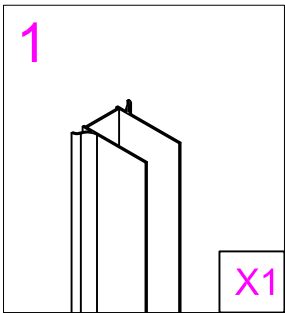

Sanovo

Single

Ø2.8mm