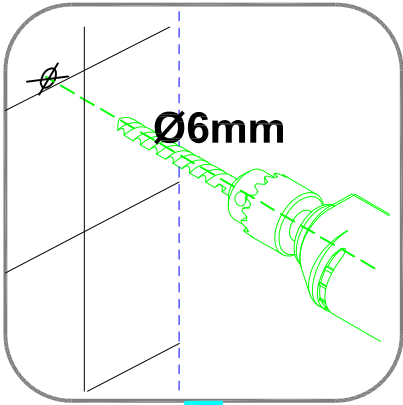

Sanovo

Single

Ø2.8mm