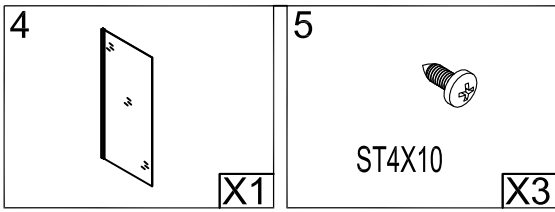

Sanovo

Single

Ø2.8mm