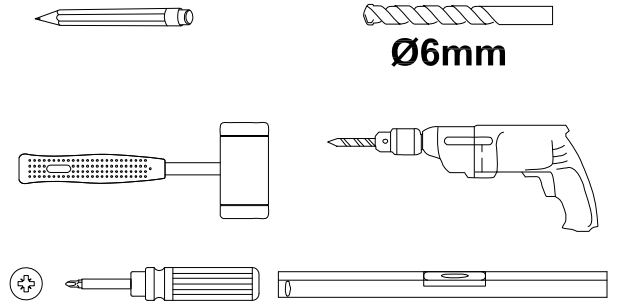

Sanovo

Single

Ø2.8mm