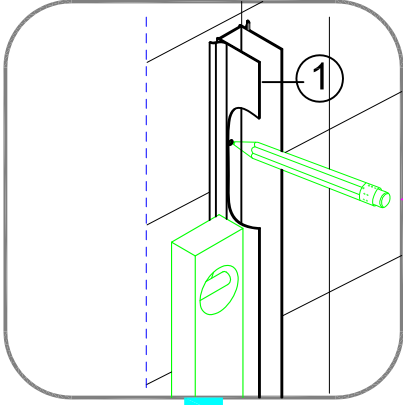

Sanovo

Single

Ø2.8mm