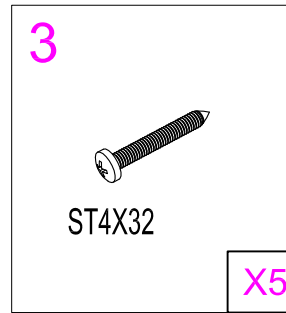

Sanovo

Single

Ø2.8mm