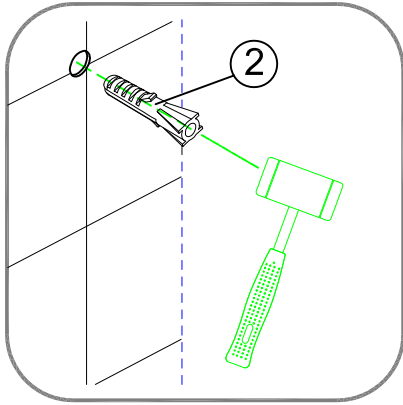

Sanovo

Single

Ø2.8mm