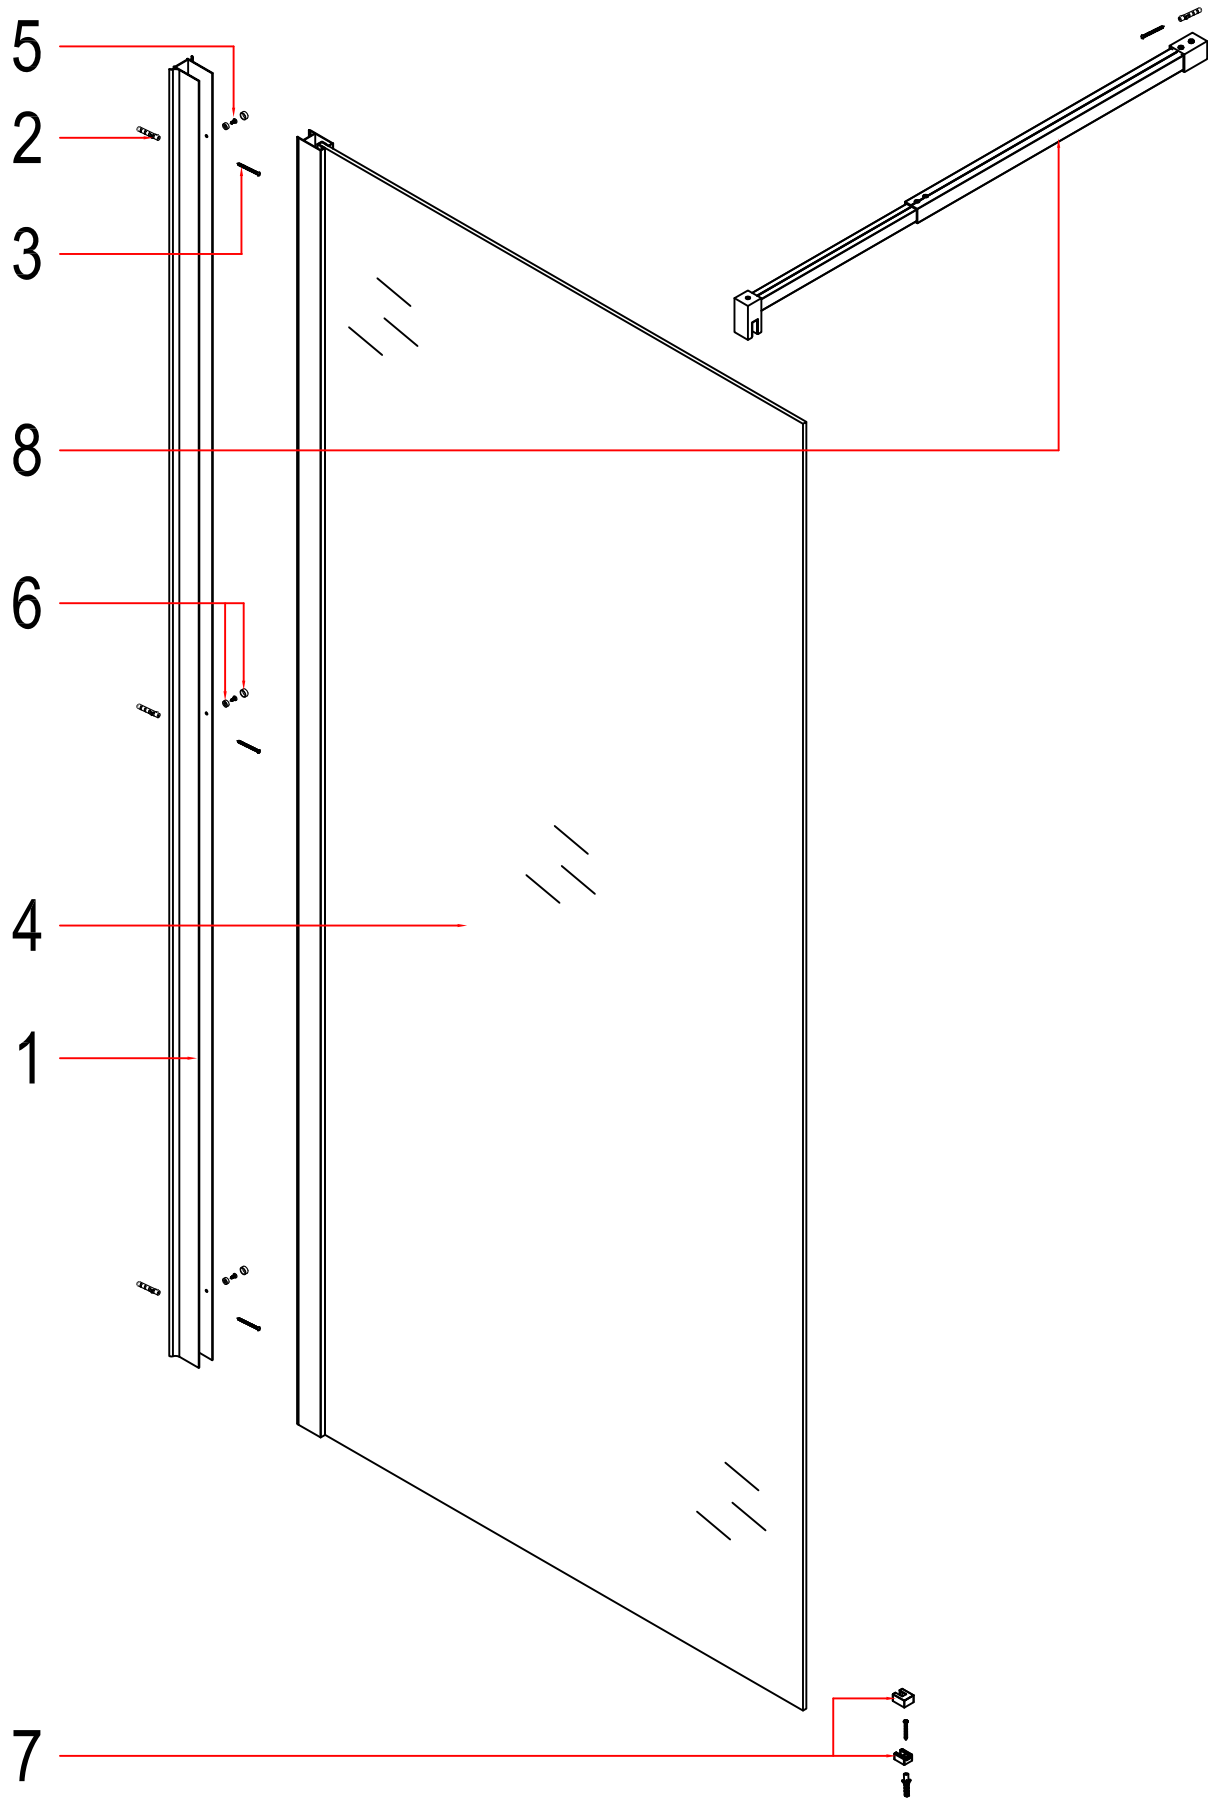

Sanovo

Single

Ø2.8mm