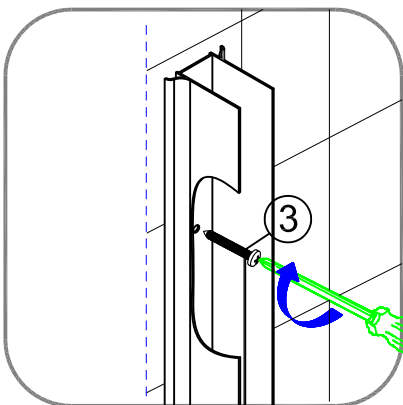

Sanovo

Single

Ø2.8mm