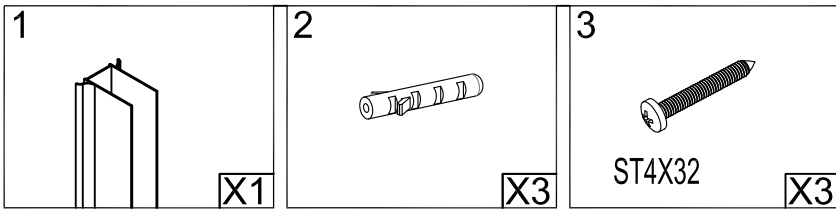

Sanovo

Single

Ø2.8mm